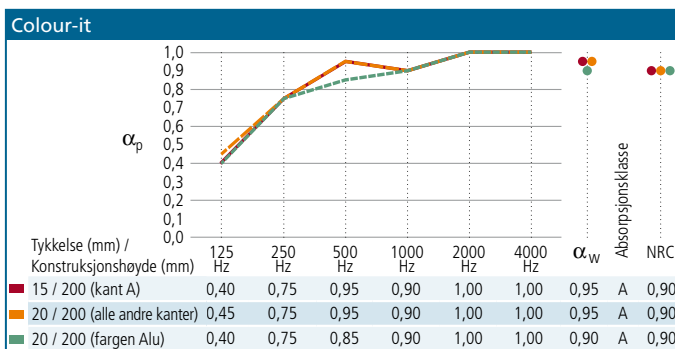

SORTIMENT

Kantalternativ	Modulmål (mm)	Platens vekt (kg/m ²)	MKH ^{*)} / MKH ^{*)} for demontasje (mm)	Montasjesystem
A15 	600 x 600 x 15	1,9	50 / 100	System SY15
	(Alu) 600 x 600 x 20	3,5	50 / 100	
A24 	600 x 600 x 15	1,9	50 / 100	System SY24
	1200 x 600 x 15	1,9	50 / 100	System SY24 XL
	(Alu) 600 x 600 x 20	3,5	50 / 100	
	(Alu) 1200 x 600 x 20	3,5	50 / 100	
B 	600 x 600 x 20	3,5	20 / Kan ikke demonteres	System B
	1200 x 600 x 20	3,5	20 / Kan ikke demonteres	
C 	600 x 600 x 20	3,5	24 / Kan ikke demonteres	System C
	1200 x 600 x 20	3,5	24 / Kan ikke demonteres	
D 	600 x 600 x 20	3,5	52 / 52	System D
	1200 x 600 x 20	3,5	52 / 52	
D/AEX 	600 x 600 x 20	3,5	62 / 62	System D-XL
	1200 x 600 x 20	3,5	250 / 250	System Bandraster
E15 	1800 x 600 x 20	3,5	250 / 250	
	600 x 600 x 20	3,5	60 / 100	System SY15
E24 	1200 x 600 x 20	3,5	60 / 100	System SY24
	600 x 600 x 20	3,5	60 / 100	System SY24 XL
G 	600 x 600 x 20	3,5	24 / Kan ikke demonteres	System G
	1200 x 600 x 20	3,5	24 / Kan ikke demonteres	
M 	600 x 600 x 20	3,5	62 / 62	System SY24
	1200 x 600 x 20	3,5	62 / 62	

*) MKH = Minste konstruksjonshøyde

LYDABSORPSJON

Lydabsorpsjonsdata er målt i henhold til ISO 354.

Lydabsorpsjonskoeffisientene α_p , α_w og absorpsjonsklasse er beregnet i henhold til ISO 11654. NRC (Noise Reduction Coefficient) er beregnet i henhold til ASTM C423.

BRANNHEMMEDE EGENSKAPER

Generelt: Rockfon himlingsplater er fremstilt med en kjerne av steinull. Steinull er et ikke-brennbart materiale med et smeltepunkt på over 1000°C.

Brannklasse: Klasse A1 i overensstemmelse med EN 13501-1.

Colour-it Alu: Klasse A2-s1,d0 i overensstemmelse med EN 13501-1.

FUKTMOTSTAND OG FORMFASTHET (BØYEFASTHET)

Rockfon himlingsplater er formstabile selv ved en luftfuktighet på opptil 100% RH, og kan installeres ved alle temperaturer mellom 0 og 40 °C. Krever ingen akklimatisering.